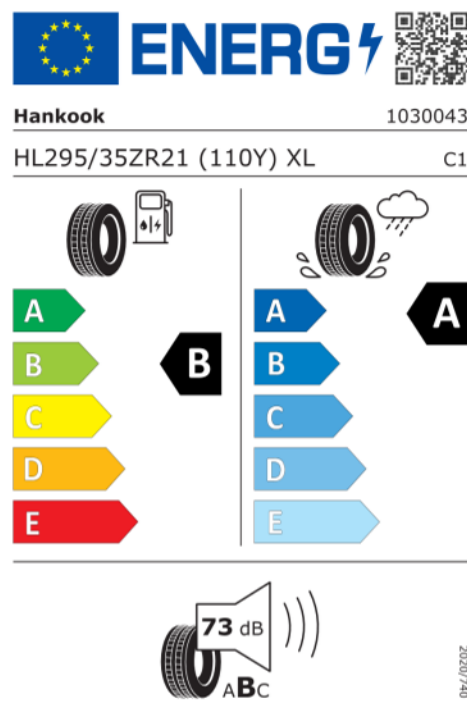

Emisja hałasu: Wartości zaokrąglone, zmierzone zgodnie z Rozporządzeniem UN/ECE Nr 51 oraz

Dealer BMW

Strona **8 z 10**

Rozporządzeniem EU Nr 540/2014.

Dealer BMW

ETYKIETY OPON.

Hankook 1862133

<https://eprel.ec.europa.eu/qr/1862133>

Pirelli 1916895

Hankook 1862138

<https://eprel.ec.europa.eu/qr/1862138>

Pirelli 1916896

Dealer BMW

 **ENERG** 

**PIRELLI** 42667

H285/40ZR20 (111Y) XL C1