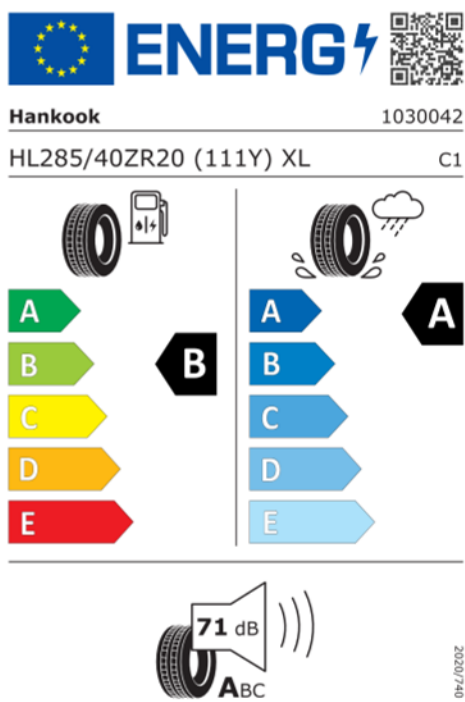

Emisja hałasu: Wartości zaokrąglone, zmierzone zgodnie z Rozporządzeniem UN/ECE Nr 51 oraz

Dealer BMW

Strona **8 z 10**

Rozporządzeniem EU Nr 540/2014.

Dealer BMW

ETYKIETY OPON.

Hankook 1862133

<https://eprel.ec.europa.eu/qr/1862133>

Pirelli 1916895

Hankook 1862138

<https://eprel.ec.europa.eu/qr/1862138>

Pirelli 1916896

Dealer BMW

 **ENERG** 

**PIRELLI** 42667

H285/40ZR20 (111Y) XL C1